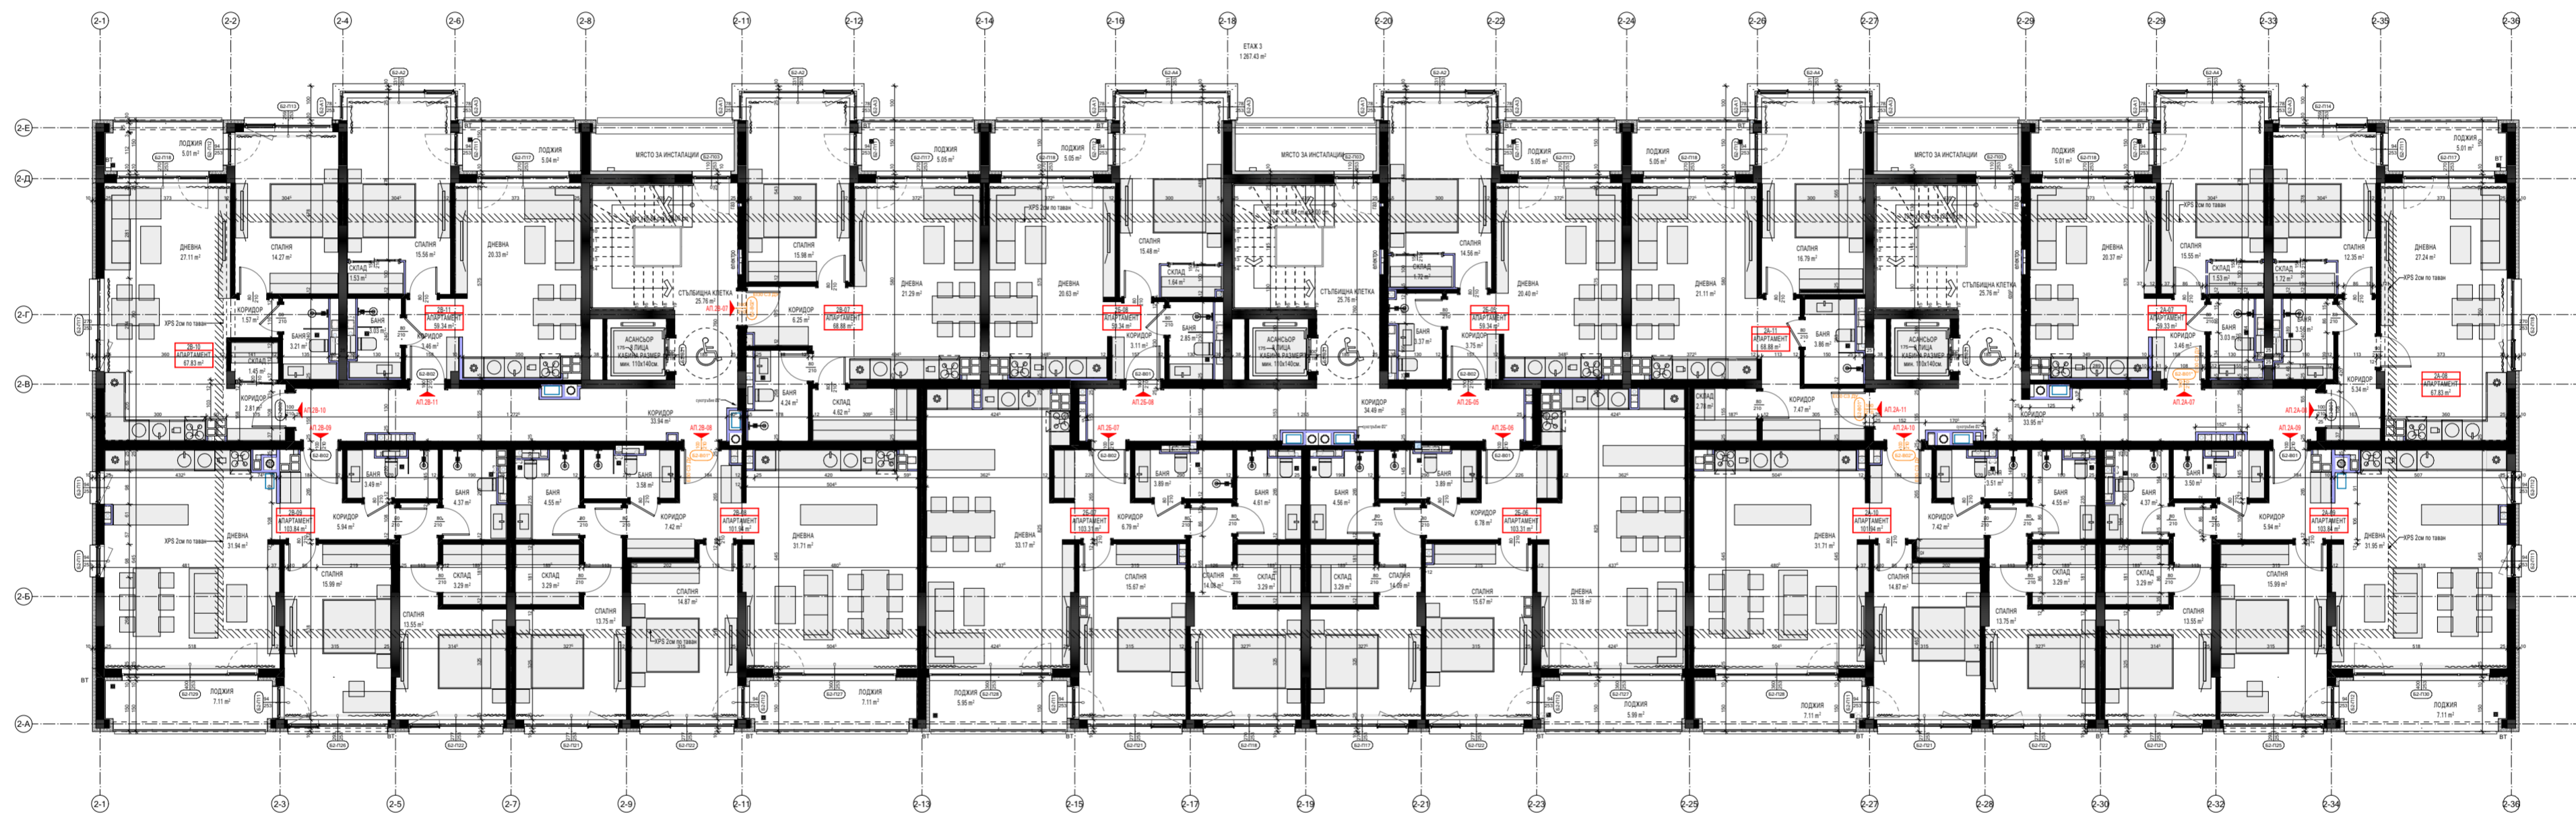

ЧЕРТЕЖ: ЕТАЖ 3
ПОДОБЕКТ: БЛОК 2

ОБЕКТ: КОМПЛЕКС ОТ ЖИЛИЩНИ СГРАДИ СЪС ЗАВЕДЕНИЕ ЗА ХРАНЕНЕ, ГАРАЖИ И ПОДЗЕМЕН ПАРКИНГ
УПИ IV-1308, кв. 55, м. "Кръстова вада" и м. "Южен парк" IV част, гр. София

ДАТА: 12.2021
ФАЗА: ИП
МАЩАБ: 1:100

STUDIOCREATIVE