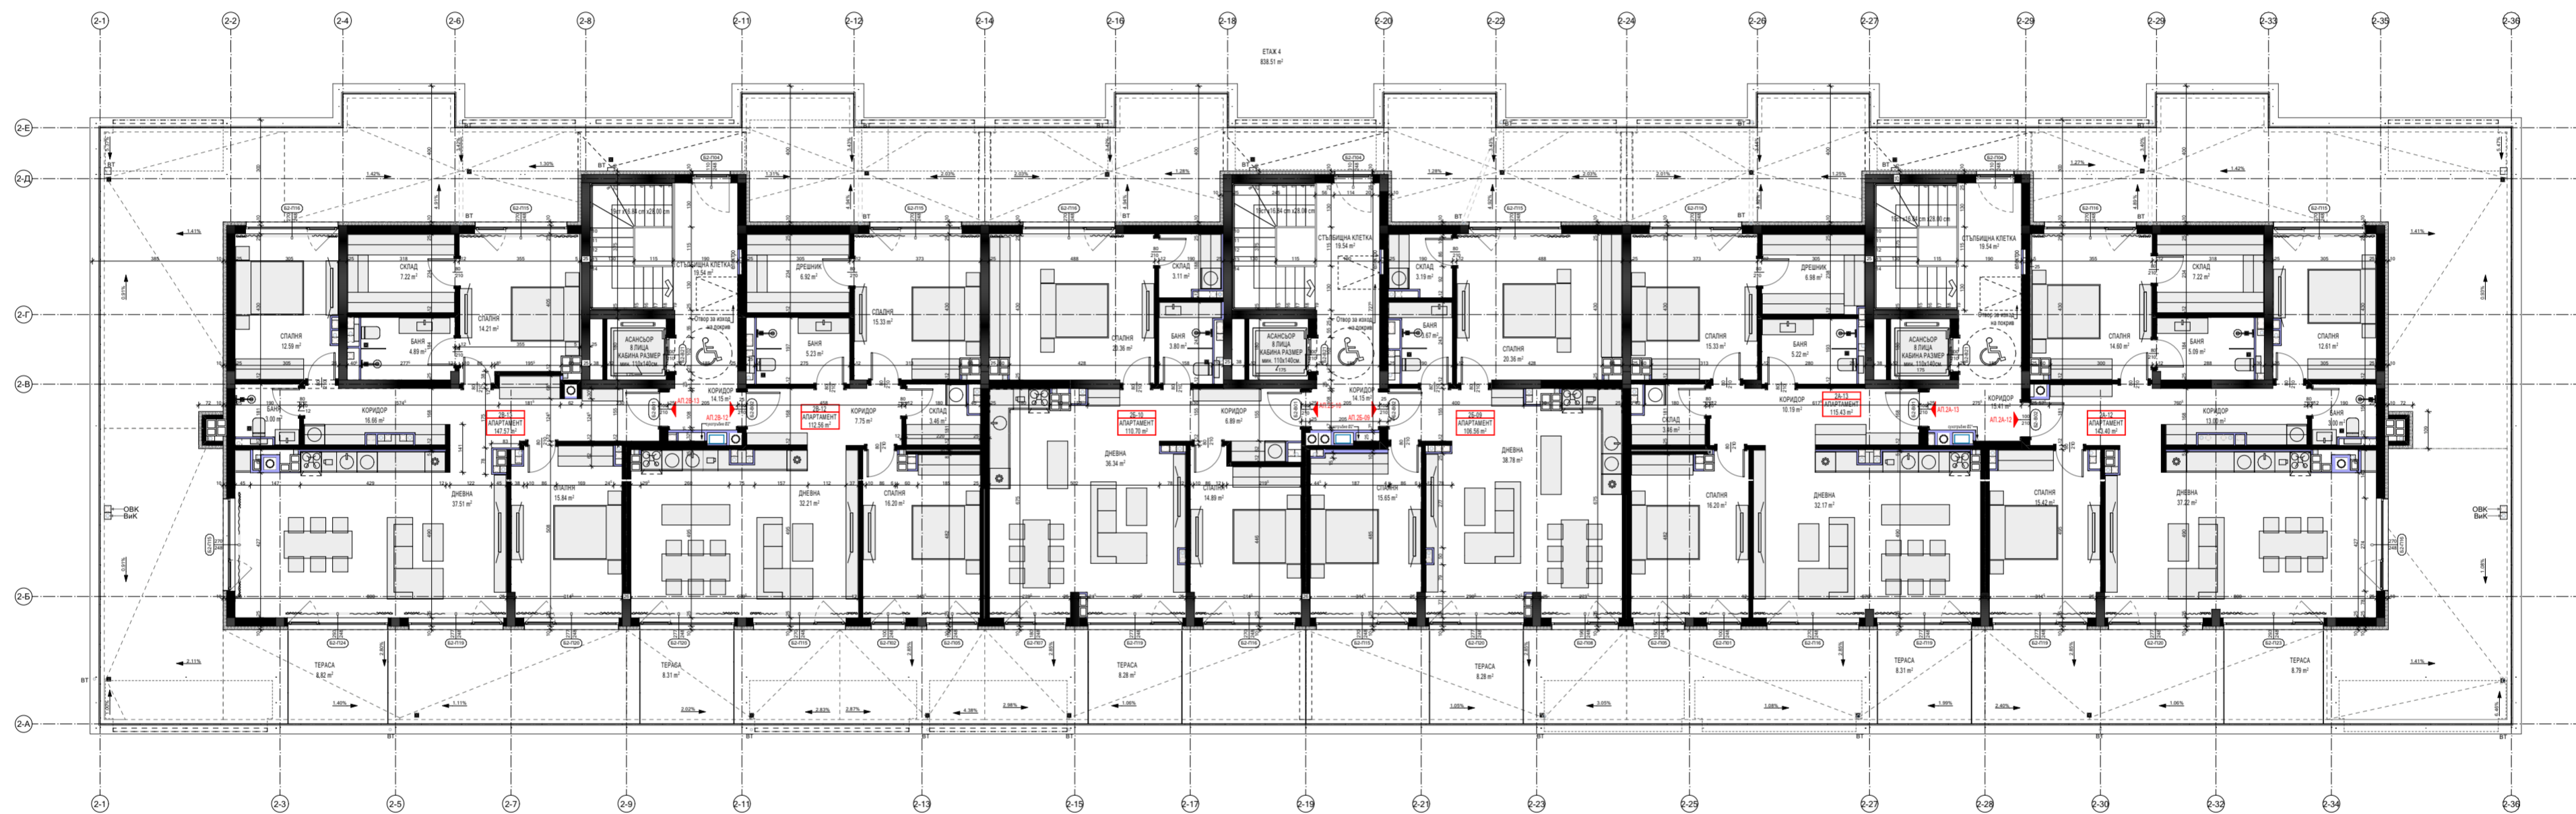

ДАТА: 12.2021  
 ФАЗА: ИП  
 МАЩАБ: 1:100

STUDIOCREATIVE

ЧЕРТЕЖ: ЕТАЖ 3  
 ПОДОБЕКТ: БЛОК 2

ОБЕКТ: КОМПЛЕКС ОТ ЖИЛИЩНИ СГРАДИ СЪС ЗАВЕДЕНИЕ ЗА ХРАНЕНЕ, ГАРАЖИ И ПОДЗЕМЕН ПАРКИНГ  
 УПИ IV-1308, кв. 55, м. "Кръстова вада" и м. "Южен парк" IV част, гр. София

ДАТА: 12.2021  
 ФАЗА: ИП  
 МАЩАБ: 1:100

STUDIOCREATIVE

ЧЕРТЕЖ: ЕТАЖ 4  
 ПОДОБЕКТ: БЛОК 2

ОБЕКТ: КОМПЛЕКС ОТ ЖИЛИЩНИ СГРАДИ СЪС ЗАВЕДЕНИЕ ЗА ХРАНЕНЕ, ГАРАЖИ И ПОДЗЕМЕН ПАРКИНГ  
 УПИ IV-1308, кв. 55, м. "Кръстова вада" и м. "Южен парк" IV част, гр. София

ДАТА: 12.2021  
 ФАЗА: ИП  
 МАЩАБ: 1:100

STUDIOCREATIVE