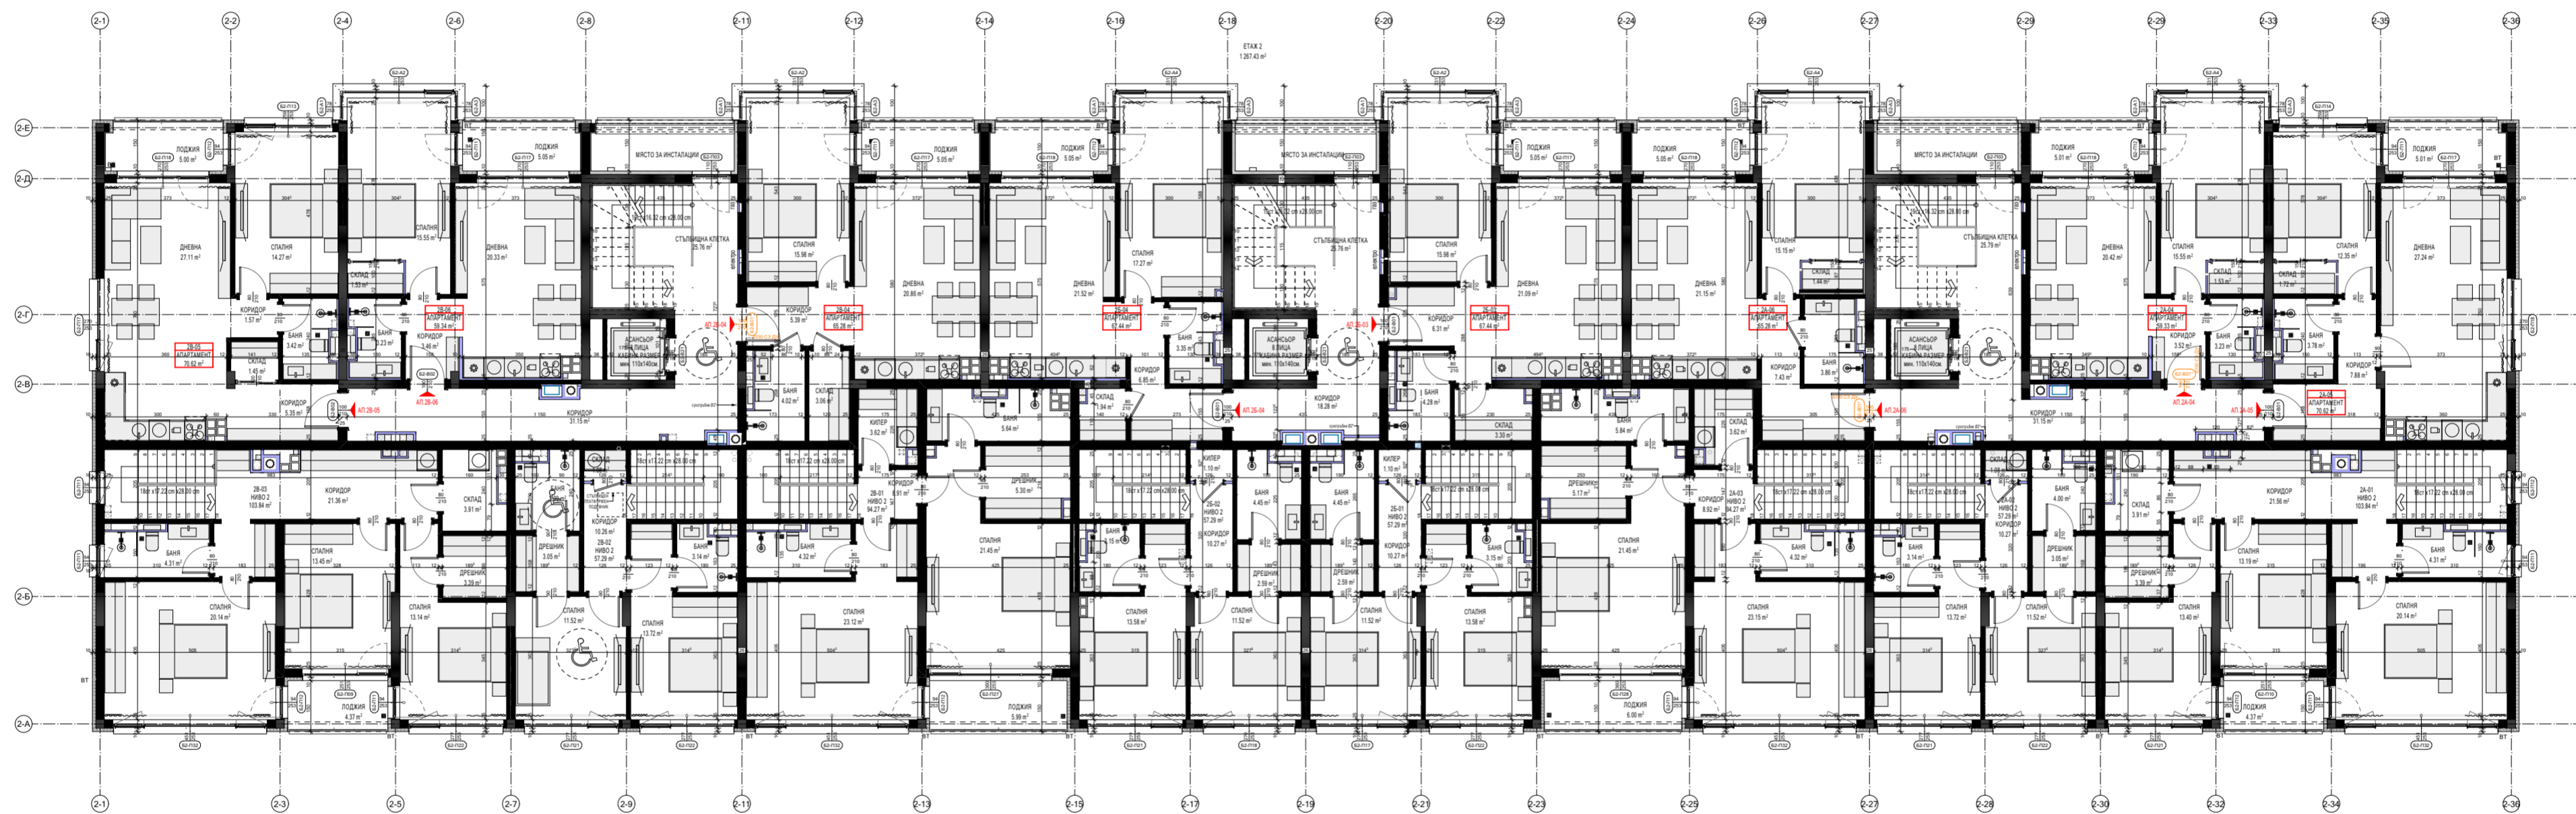

## GREEN DISTRICT

БЛОК 1

БЛОК 2

ЧЕРТЕЖ: ЕТАЖ 1  
 ПОДОБЕКТ: БЛОК 2

ОБЕКТ: КОМПЛЕКС ОТ ЖИЛИЩНИ СГРАДИ СЪС ЗАВЕДЕНИЕ ЗА ХРАНЕНЕ, ГАРАЖИ И ПОДЗЕМЕН ПАРКИНГ  
 УПИ IV-1308, кв. 55, м. "Кръстова вада" и м. "Южен парк" IV част, гр. София

ДАТА: 12.2021  
 ФАЗА: ИП  
 МАЩАБ: 1:100

STUDIOCREATIVE

ЧЕРТЕЖ: ЕТАЖ 2  
 ПОДОБЕКТ: БЛОК 2

ОБЕКТ: КОМПЛЕКС ОТ ЖИЛИЩНИ СГРАДИ СЪС ЗАВЕДЕНИЕ ЗА ХРАНЕНЕ, ГАРАЖИ И ПОДЗЕМЕН ПАРКИНГ  
 УПИ IV-1308, кв. 55, м. "Кръстова вада" и м. "Южен парк" IV част, гр. София

ДАТА: 12.2021  
 ФАЗА: ИП  
 МАЩАБ: 1:100

STUDIOCREATIVE

ЧЕРТЕЖ: ЕТАЖ 3  
 ПОДОБЕКТ: БЛОК 2

ОБЕКТ: КОМПЛЕКС ОТ ЖИЛИЩНИ СГРАДИ СЪС ЗАВЕДЕНИЕ ЗА ХРАНЕНЕ, ГАРАЖИ И ПОДЗЕМЕН ПАРКИНГ  
 УПИ IV-1308, кв. 55, м. "Кръстова вада" и м. "Южен парк" IV част, гр. София

ДАТА: 12.2021  
 ФАЗА: ИП  
 МАЩАБ: 1:100

STUDIOCREATIVE

ЧЕРТЕЖ: ЕТАЖ 4  
 ПОДОБЕКТ: БЛОК 2

ОБЕКТ: КОМПЛЕКС ОТ ЖИЛИЩНИ СГРАДИ СЪС ЗАВЕДЕНИЕ ЗА ХРАНЕНЕ, ГАРАЖИ И ПОДЗЕМЕН ПАРКИНГ  
 УПИ IV-1308, кв. 55, м. "Кръстова вада" и м. "Южен парк" IV част, гр. София