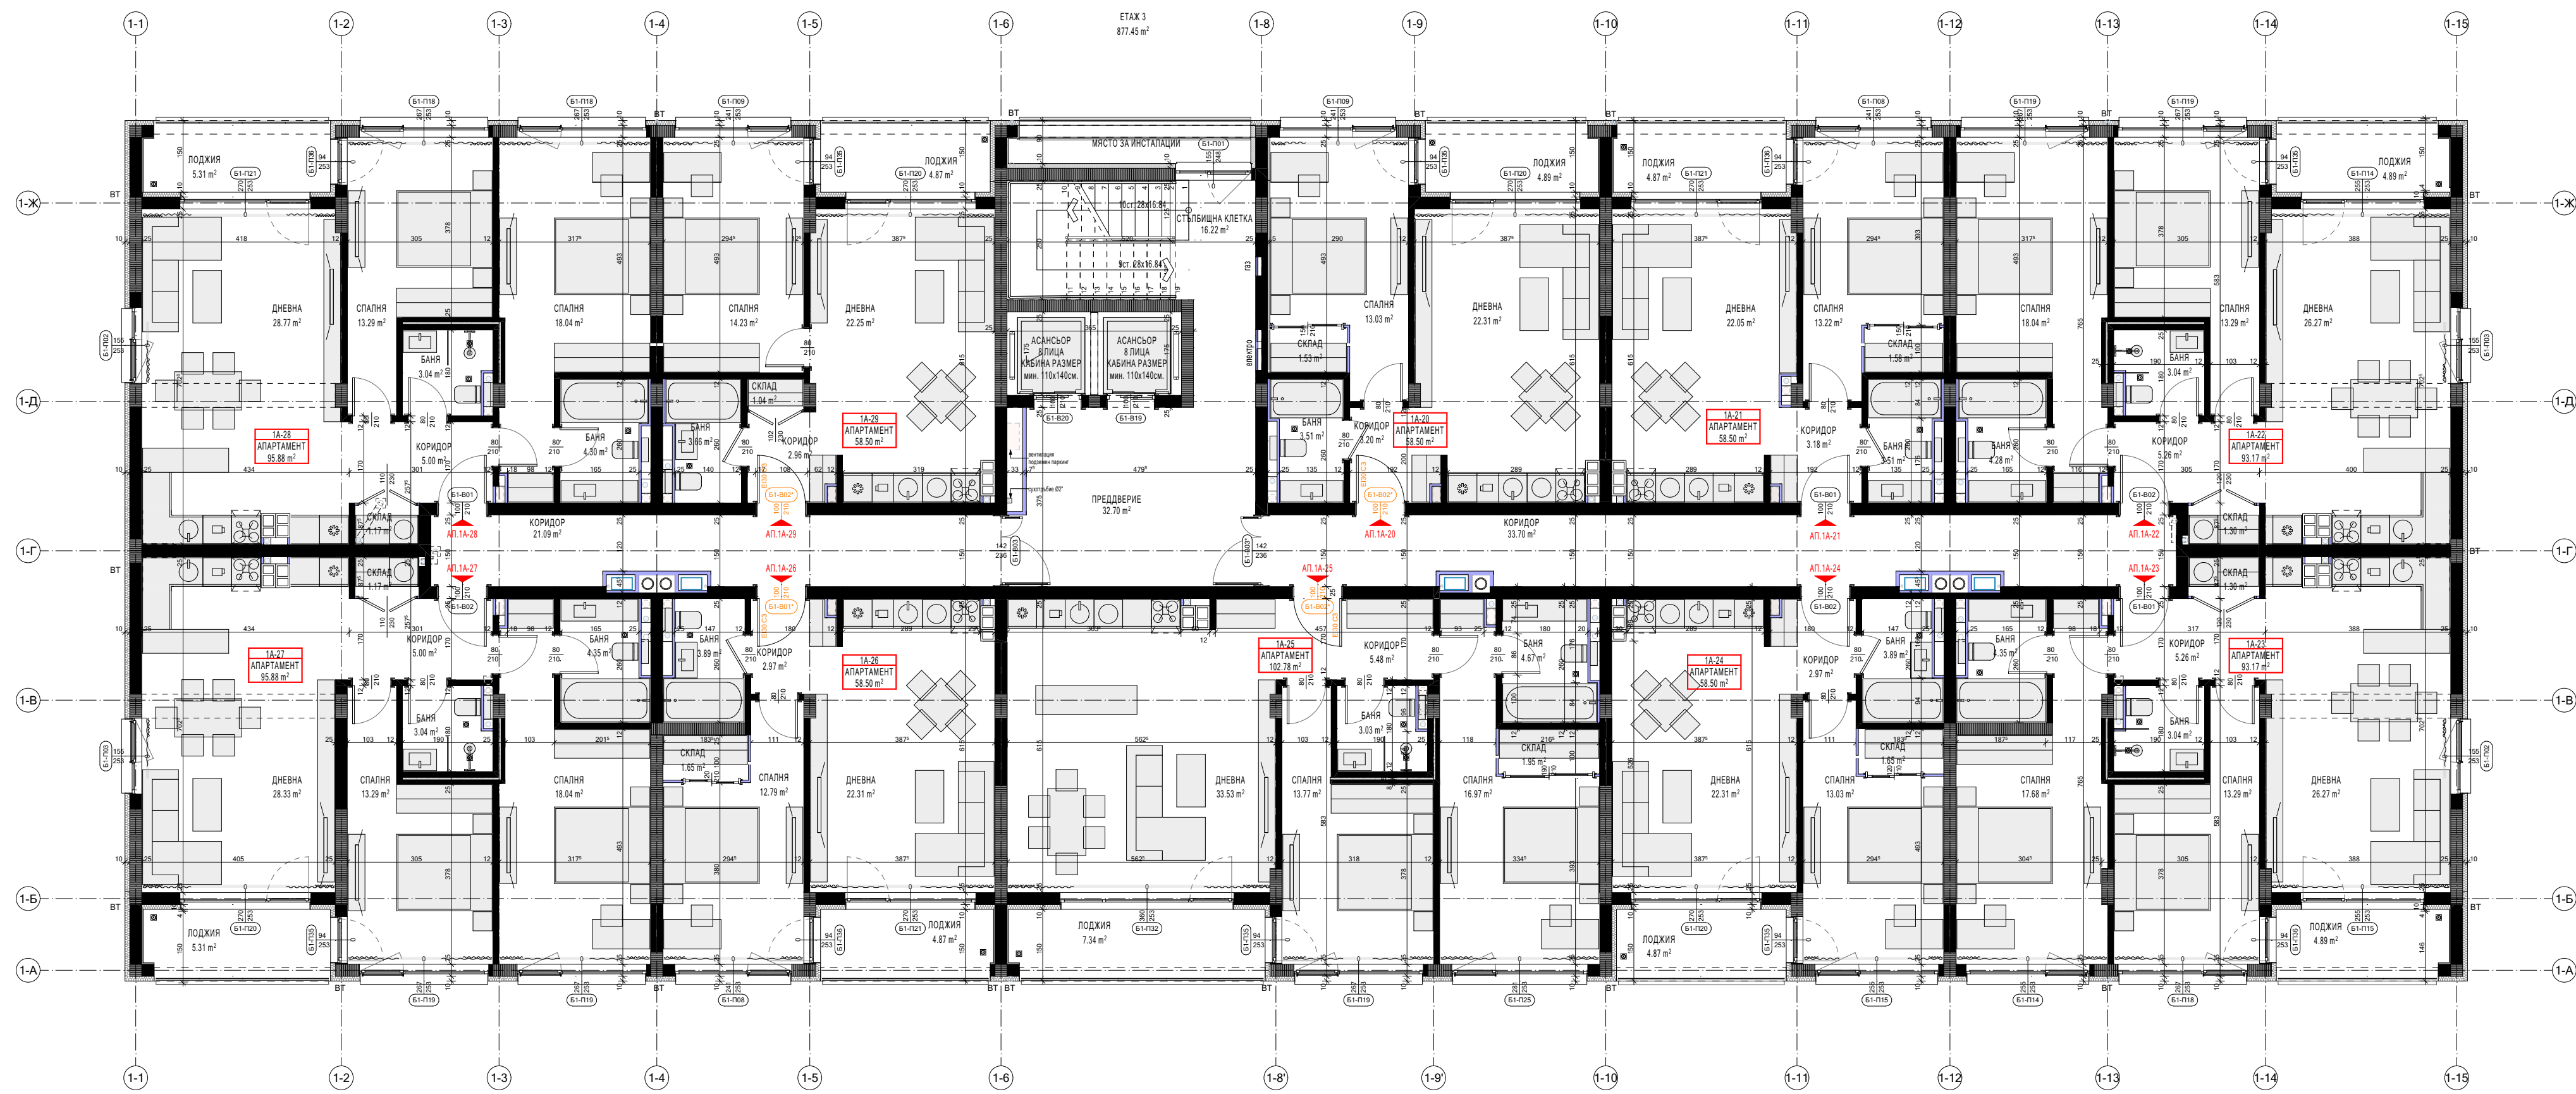

ЧЕРТЕЖ: ЕТАЖ 3
ПОДОБЕКТ: БЛОК 1

ОБЕКТ: КОМПЛЕКС ОТ ЖИЛИЩНИ СГРАДИ СЪС ЗАВЕДЕНИЕ ЗА ХРАНЕНЕ, ГАРАЖИ И ПОДЗЕМЕН ПАРКИНГ
УПИ IV-1308, кв. 55, м. "Кръстова вада" и м. "Южен парк" IV част, гр. София

ДАТА: 12.2021
ФАЗА: ИП
МАЩАБ: 1:100

STUDIOCREATIVE