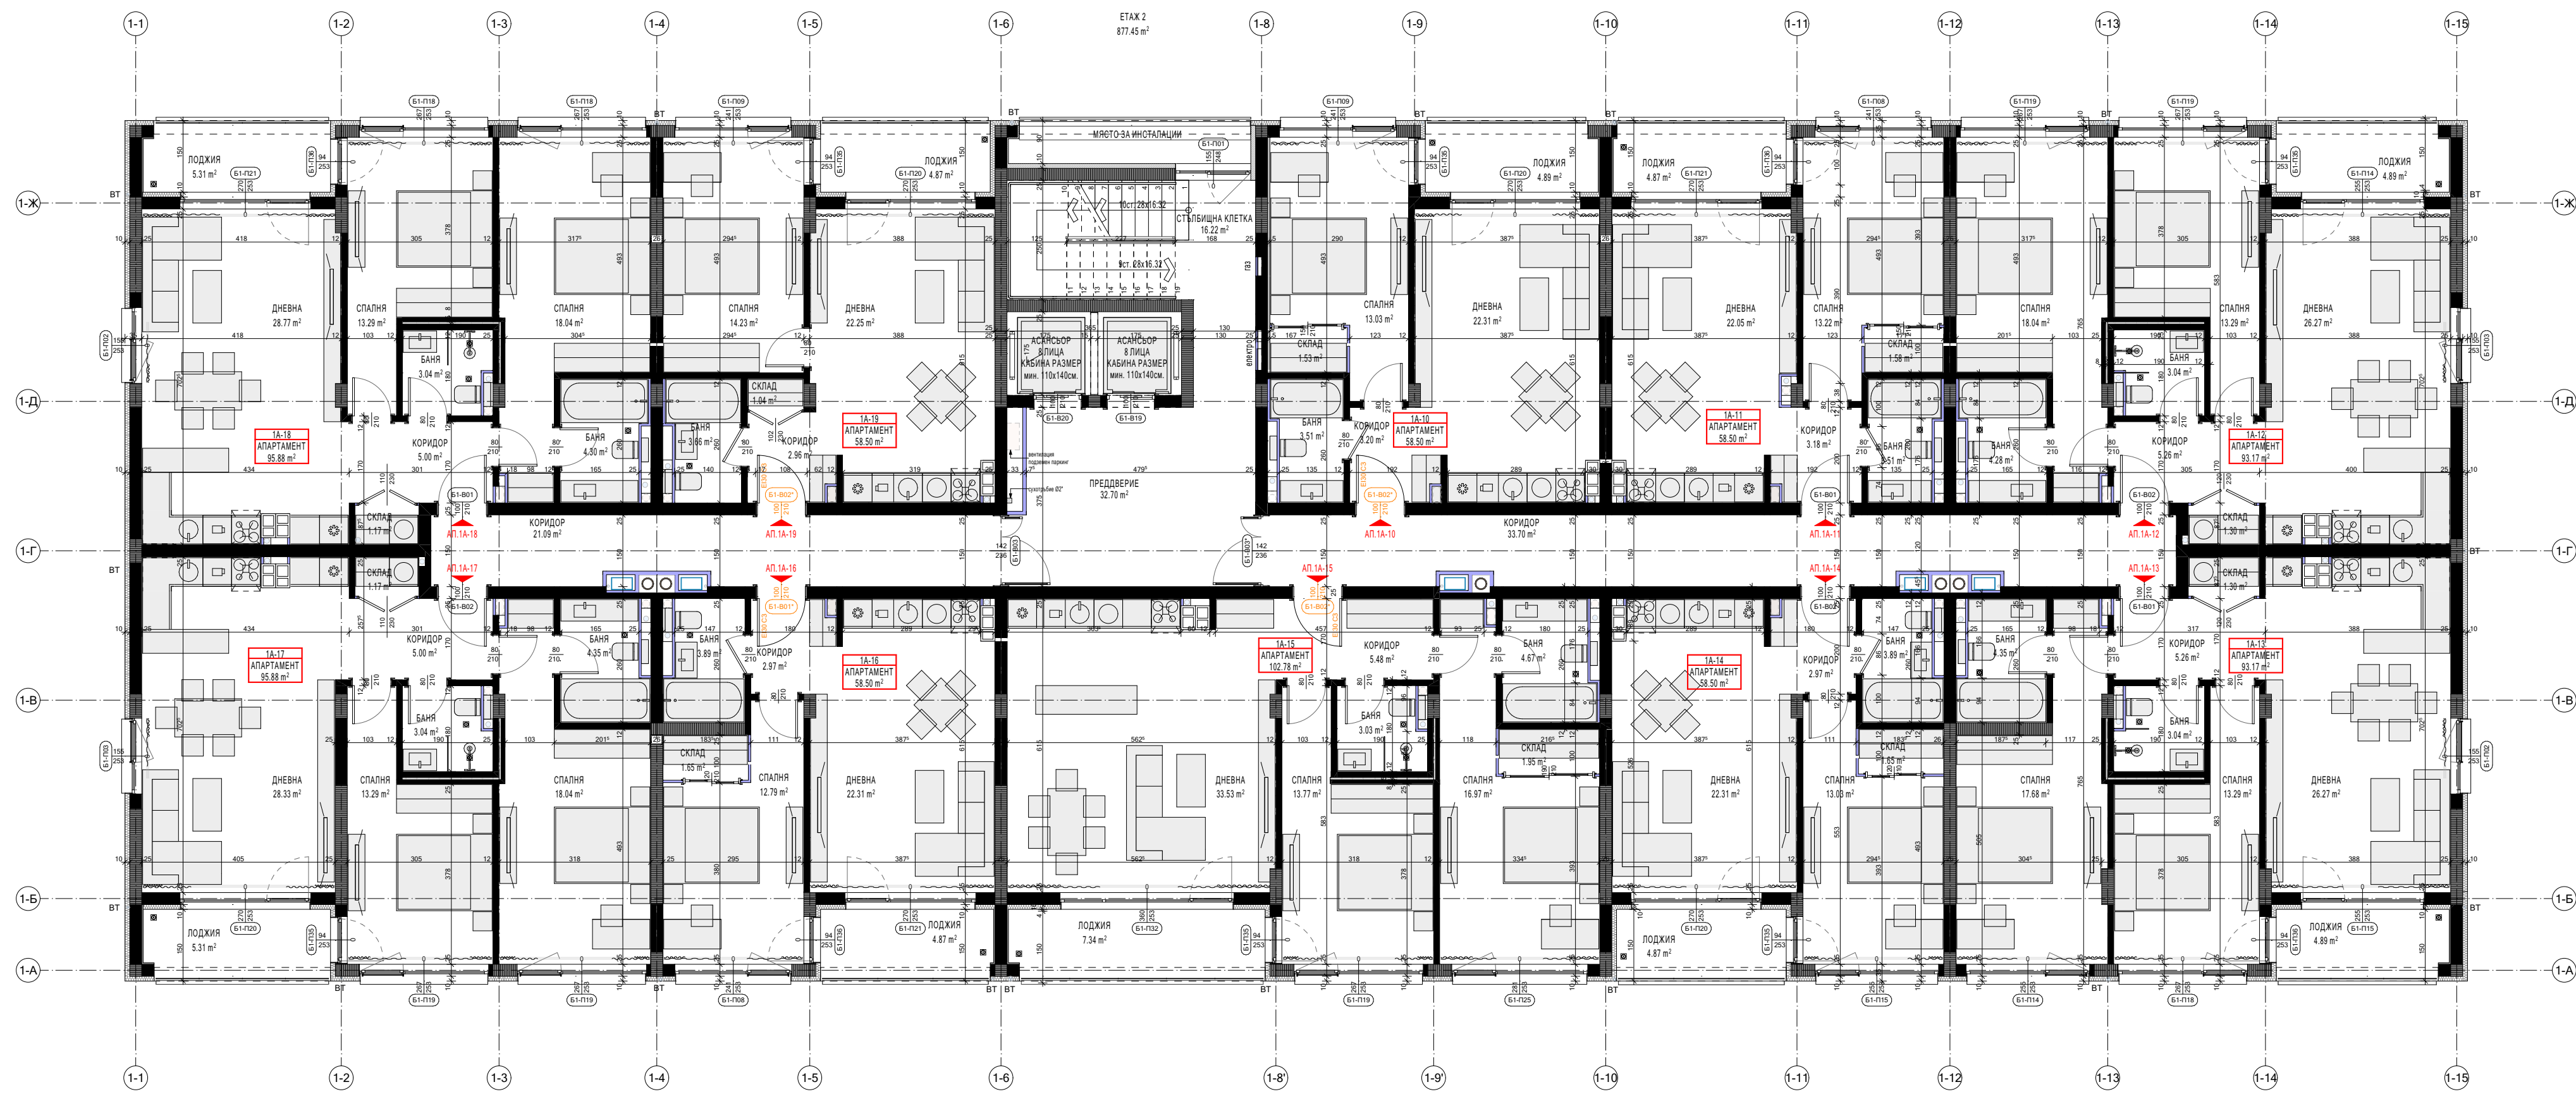

## GREEN DISTRICT

БЛОК 1

БЛОК 2

ЧЕРТЕЖ: ЕТАЖ 1  
ПОДОБЕКТ: БЛОК 1

ОБЕКТ: КОМПЛЕКС ОТ ЖИЛИЩНИ СГРАДИ СЪС ЗАВЕДЕНИЕ ЗА ХРАНЕНЕ, ГАРАЖИ И ПОДЗЕМЕН ПАРКИНГ  
УПИ IV-1308, кв. 55, м. "Кръстова вада" и м. "Южен парк" IV част, гр. София

ДАТА: 12.2021  
ФАЗА: ИП  
МАЩАБ: 1:100

STUDIOCREATIVE

ЧЕРТЕЖ: ЕТАЖ 2  
ПОДОБЕКТ: БЛОК 1

ОБЕКТ: КОМПЛЕКС ОТ ЖИЛИЩНИ СГРАДИ СЪС ЗАВЕДЕНИЕ ЗА ХРАНЕНЕ, ГАРАЖИ И ПОДЗЕМЕН ПАРКИНГ  
УПИ IV-1308, кв. 55, м. "Кръстова вада" и м. "Южен парк" IV част, гр. София