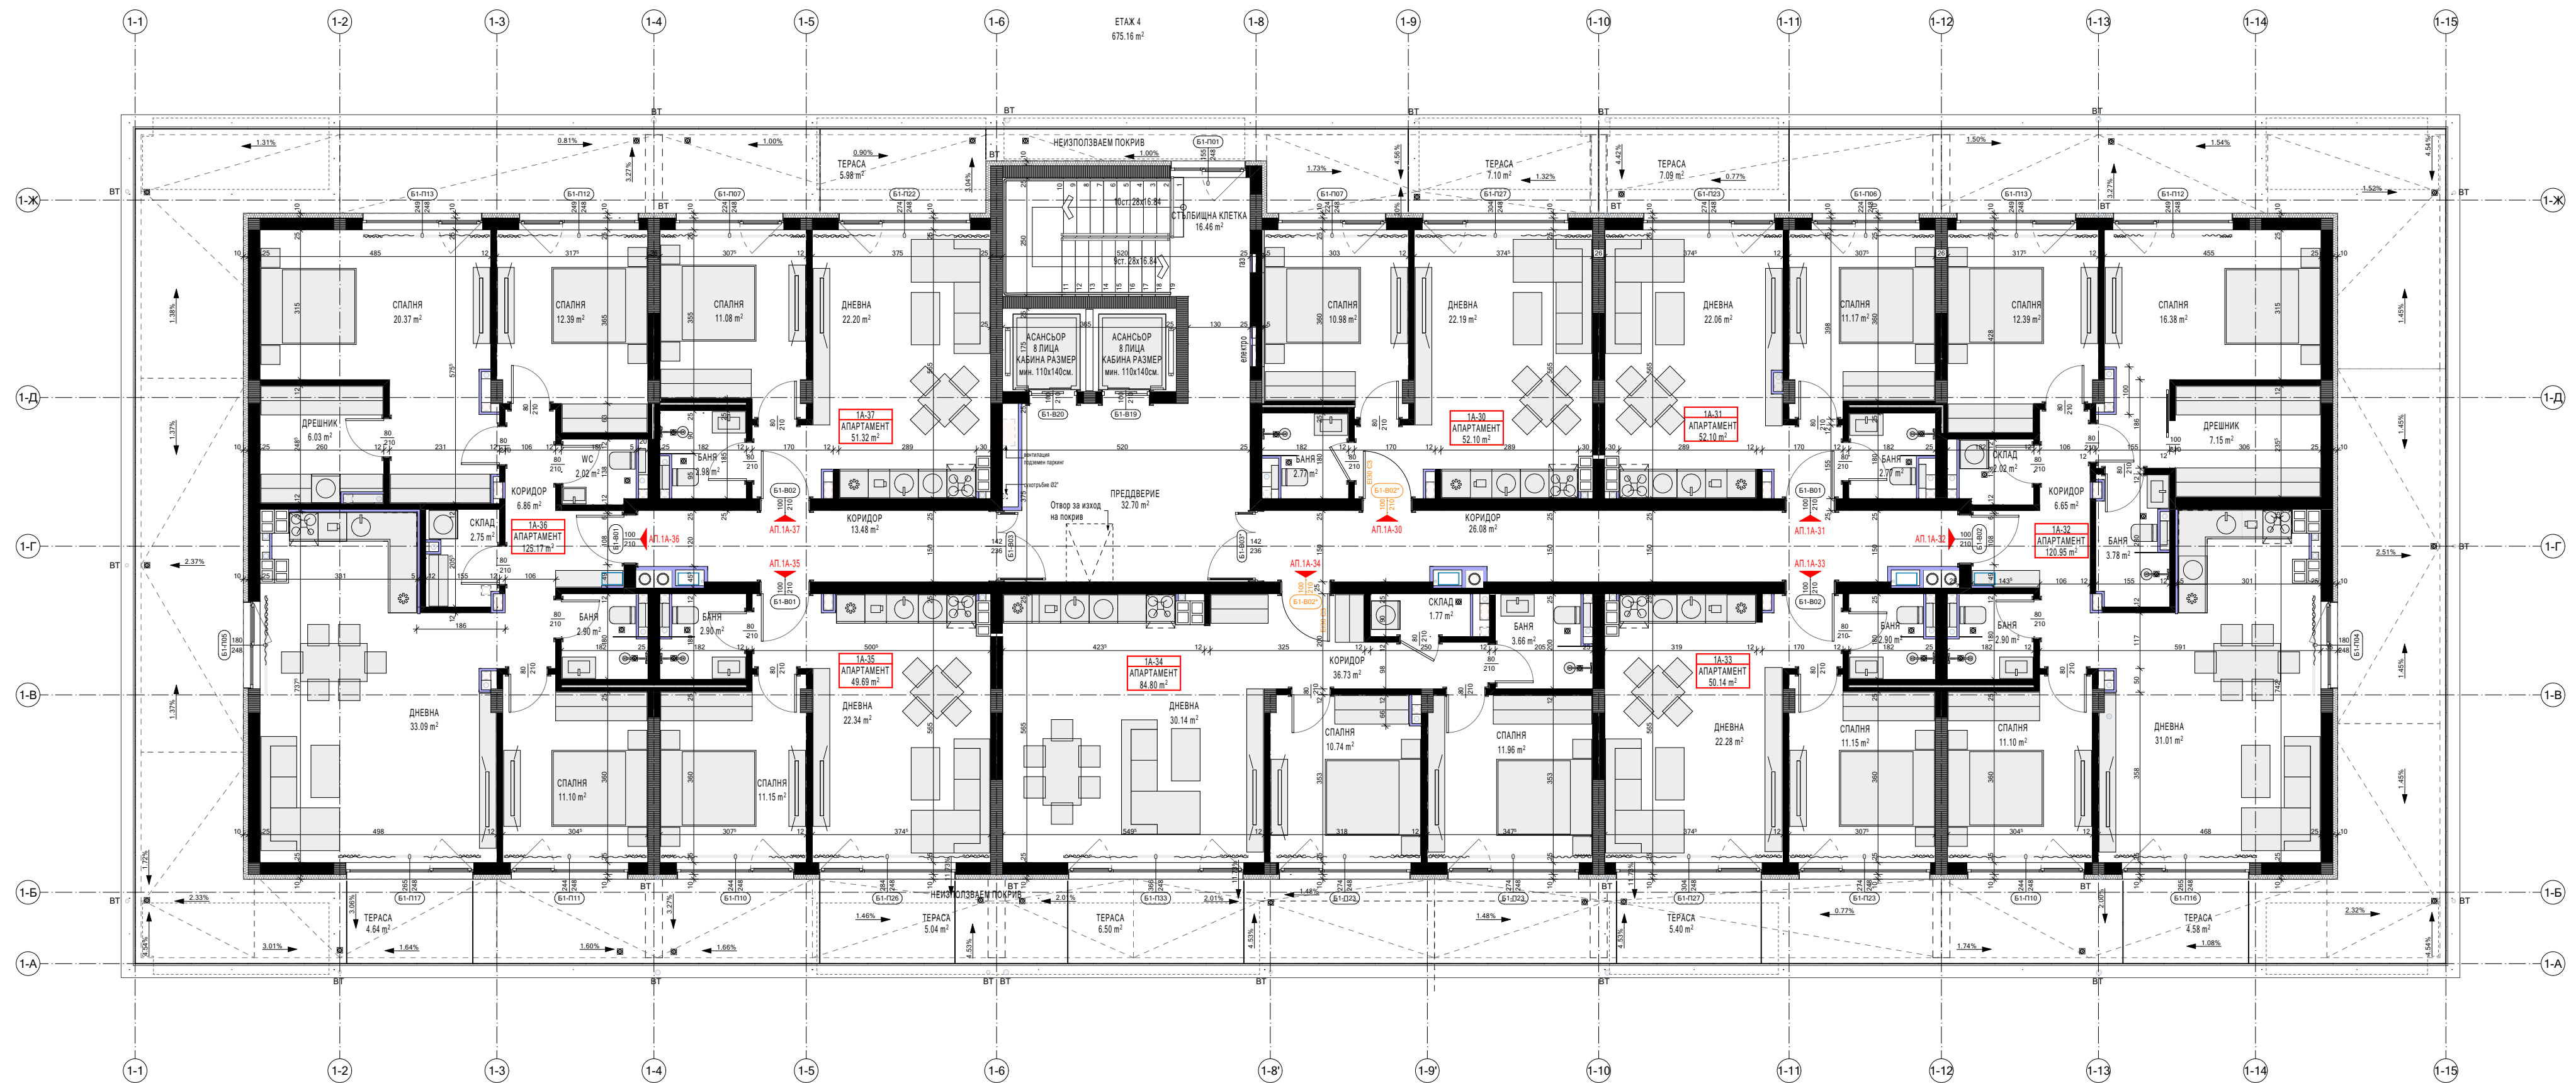

ДАТА: 12.2021  
ФАЗА: ИП  
МАЩАБ: 1:100

STUDIOCREATIVE

ЧЕРТЕЖ: ЕТАЖ 3  
ПОДОБЕКТ: БЛОК 1

ОБЕКТ: КОМПЛЕКС ОТ ЖИЛИЩНИ СГРАДИ СЪС ЗАВЕДЕНИЕ ЗА ХРАНЕНЕ, ГАРАЖИ И ПОДЗЕМЕН ПАРКИНГ  
УПИ IV-1308, кв. 55, м. "Кръстова вада" и м. "Южен парк" IV част, гр. София

ДАТА: 12.2021  
ФАЗА: ИП  
МАЩАБ: 1:100

STUDIOCREATIVE

ЧЕРТЕЖ: ЕТАЖ 4  
ПОДОБЕКТ: БЛОК 1

ОБЕКТ: КОМПЛЕКС ОТ ЖИЛИЩНИ СГРАДИ СЪС ЗАВЕДЕНИЕ ЗА ХРАНЕНЕ, ГАРАЖИ И ПОДЗЕМЕН ПАРКИНГ  
УПИ IV-1308, кв. 55, м. "Кръстова вада" и м. "Южен парк" IV част, гр. София

ДАТА: 12.2021  
ФАЗА: ИП  
МАЩАБ: 1:100

STUDIOCREATIVE